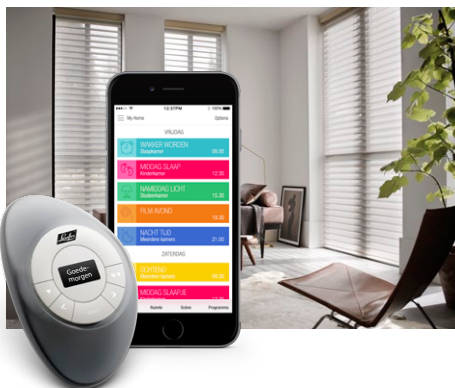

Bedieningsopties, 4 mogelijkheden:

1. Eindloos koord

Silhouette® Shades zijn standaard voorzien van een eindloos koord.

Optioneel Child Safe bedieningen:

2. SmartCord®

Het revolutionaire Luxaflex® SmartCord®-bedieningssysteem maakt gebruik van een intreikbaar koordmechanisme, zodat er geen lang koord op de vensterbank ligt.

3. LiteRise®

Dankzij het koordloze LiteRise®-systeem zijn Silhouette® Shades makkelijker dan ooit te bedienen én veilig voor kinderen en huisdieren. Je kunt de shades eenvoudig omhoog en omlaag bewegen én kantelen door middel van een handgreep.

4. PowerView® Motorisation

Stel je de ideale wereld voor waarbij raamdecoratie is afgestemd op je voorkeuren, zich automatisch aanpast en zo op ieder moment van de dag dé perfecte sfeer creëert in elke ruimte. Dat is het gemak van PowerView® Motorisation. Stel eenvoudig je raamdecoratie in op de gewenste positie en bedien en programmeer het met de PowerView® App vanaf je smartphone of tablet. Een revolutionair nieuw systeem dat je raamdecoratie automatisch bedient op ieder gewenst moment van je dag.