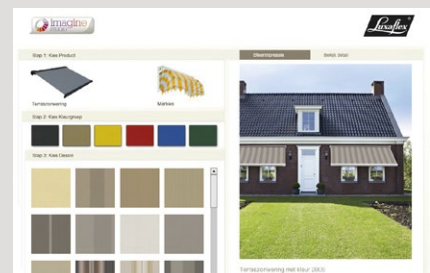

2891

5687

3708

2802

2892

2817

5688

2885

2792

2803

3706

2897

Met de Imagine Studio van Luxaflex® Outdoor kunt u zonwering uitkiezen, die perfect bij uw huis en interieur past. Deze online en interactieve studio biedt u de mogelijkheid om zelf uw zonwering te ontwerpen en zo te

zien welk scherm en doek het beste bij u past. Bij de Imagine Studio van Luxaflex® Outdoor kiest u eerst voor het type zonwering en selecteert u daarna uw favoriete kleur en dessin. Het product is vervolgens zowel gedetailleerd als in zijn geheel te bekijken in een sfeerimpressie, zodat u zich goed kunt voorstellen hoe het product bij u thuis zou staan.