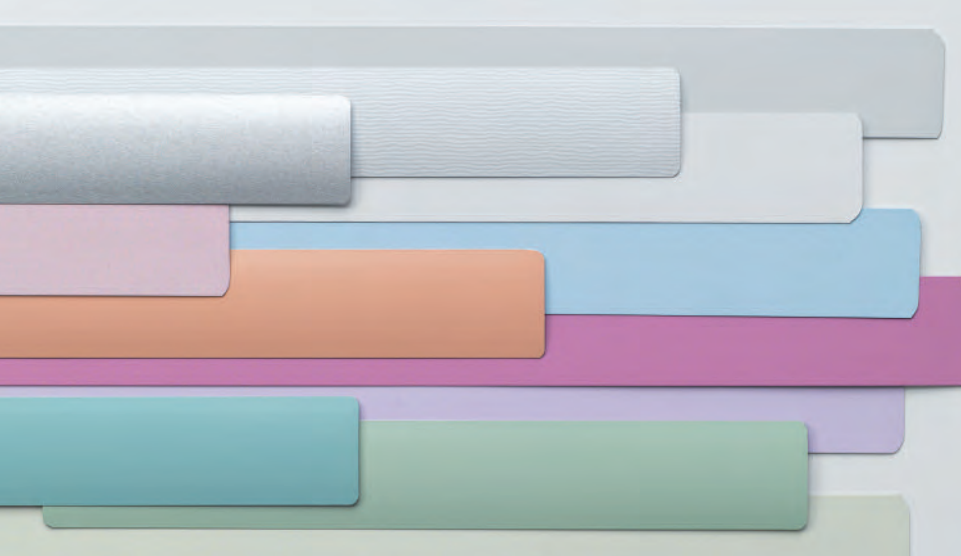

Luxaflex[®]
window styling

Horizontale Jaloezieën

Een design klassieker die licht en privacy regelt

Luxaflex® Horizontale Jaloezieën

De Luxaflex® Horizontale Jaloezieën collectie is een spannende mix van innovaties, decoratieve opties en exclusieve kleuren en afwerkingen.

Met trots toont Luxaflex® de nieuwste collectie Horizontale Jaloezieën, al jaren hét toonaangevende product van Luxaflex®. Deze uitgebreide collectie bevat lamellen van verschillende breedtes, van stijlvolle smalle lamellen tot lamellen met een robuuste uitstraling. Dit product heeft voor elke raamafmeting unieke oplossingen en decoratieve opties. De lamellen zijn leverbaar in de breedtes 16, 25, 35, 50 én zelfs 70 mm én in meer dan 230 verschillende kleuren en afwerkingen. Er is dus altijd een lameltype dat bij uw smaak en persoonlijke stijl past. De materialen van hoge kwaliteit en de verbeterde bedieningssystemen bieden u comfort, lichtregeling en een persoonlijk ontwerp, waarmee u uw inrichting helemaal 'af' kunt maken.

Nieuw!

6054 - MegaView™

MegaView™ Horizontale Jaloezie

De nieuwe 25 mm brede MegaView™ Horizontale Jaloezieën bieden u het extra zicht en de extra privacy waarnaar u wellicht op zoek was. De Jaloezieën zijn leverbaar in alle kleuren en ze sluiten op dezelfde manier als normale 25 mm Jaloezieën. Wanneer u ze echter opent, heeft u een MegaView™ naar buiten, doordat het zicht naar buiten verdubbeld is. Deze optie is exclusief ontworpen door Luxaflex®.

Standaard Horizontale Jaloezie

MegaView™ Horizontale Jaloezie

Het innovatieve MegaView™ systeem is gebaseerd op de welbekende 25 mm brede Horizontale Jaloezie, waarbij een technologie wordt gebruikt die twee lamellen op elkaar 'plakt' bij het openen, waardoor er meer uitzicht wordt gecreëerd. De Jaloezieën sluiten zoals u dat verwacht van Luxaflex® Horizontale Jaloezieën: u kunt de lichtinval en uw privacy optimaal regelen.