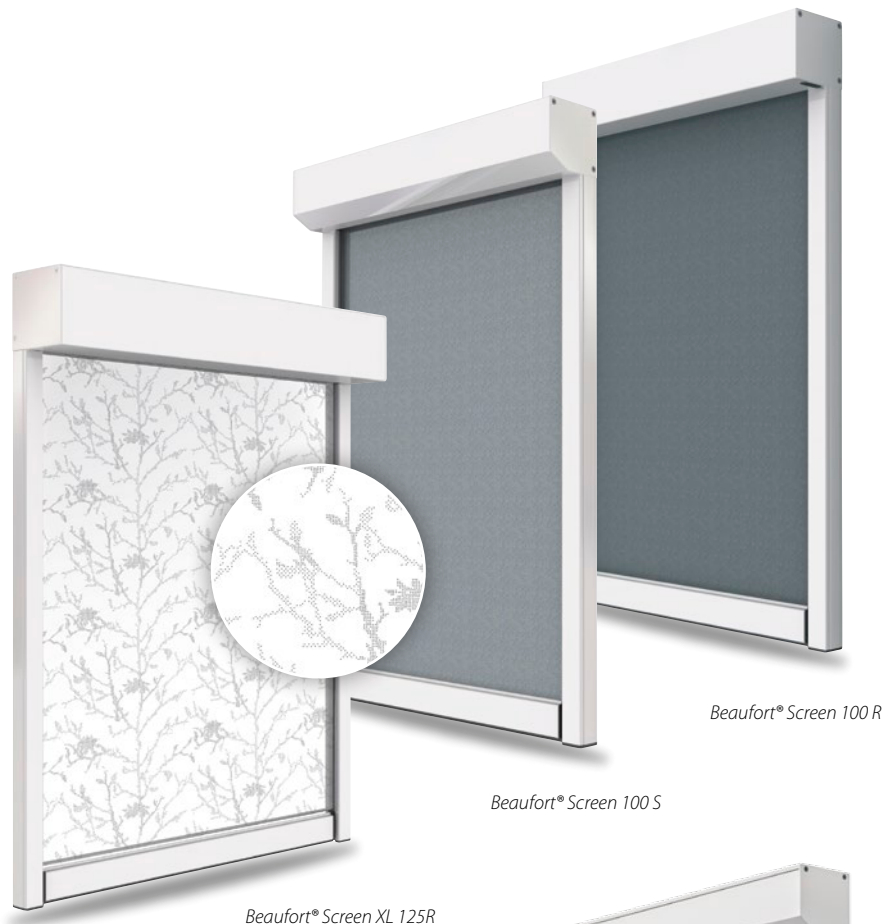

# Modellen

Functioneel, prettig voor het oog en bestand tegen ieder weertype

De Luxaflex® Outdoor Collection Screens biedt een uitgebreide keuze aan zowel mogelijkheden en modellen als de uitvoering en montage. Onderstaand vindt u een overzicht van de modellen en types.

## Beaufort® Screen

De Beaufort® is een statement binnen de succesvolle Luxaflex® Outdoor Collection Screens. Het windvaste ritsscreen combineert design met grote windbestendigheid en is ook beschikbaar op grotere raamhoogtes. Door de keuze uit verschillende modellen, bent u met dit screen altijd verzekerd van een passende oplossing. De Beaufort® heeft geen kier tussen doek en geleiding, waardoor deze ook zeer goed als hor en/of als compleet verduisterende zonwering functioneert.

## Vertica Screen

Door zijn kleine kast is de Vertica Screen populair voor ramen waar bepaalde soorten zonwering niet geplaatst kunnen worden. De Vertica Screen heeft een minimale kier tussen doek en geleiding, neemt weinig ruimte in beslag en vormt als het ware één geheel met de ramen waarvoor ze zijn geplaatst. De Vertica Screen is windbestendig, zeer sterk en prijstechnisch een prettig instapmodel.