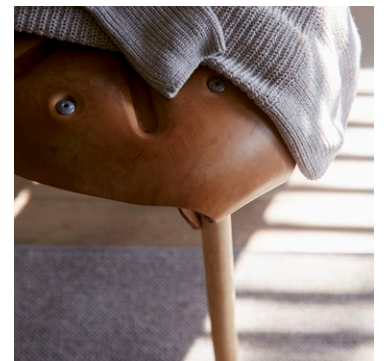

Houten Jaloezieën

Maak een keuze tussen de vele kleuren en structuren

De nieuwe Luxaflex® collectie Houten Jaloezieën biedt vele bijzondere houtsoorten, in tal van kleuren en structuren. U kunt elk raam geheel naar uw eigen stijl een metamorfose geven.

Kies bijvoorbeeld uit de ruime selectie ladderband in uni kleuren en subtiele patronen. De lamellen zijn in twee breedtes beschikbaar, 50 en 70 mm.

**“De spatten
geven een
speels effect.”**