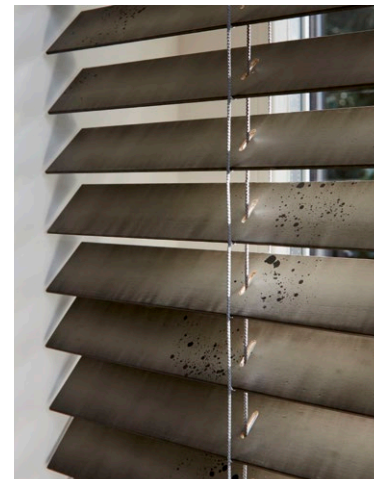

Splash: Een bijzondere houtsoort in de nieuwe collectie. De spatten die in een willekeurig patroon op de lamellen zitten, zorgen voor een speels effect in uw kamer.