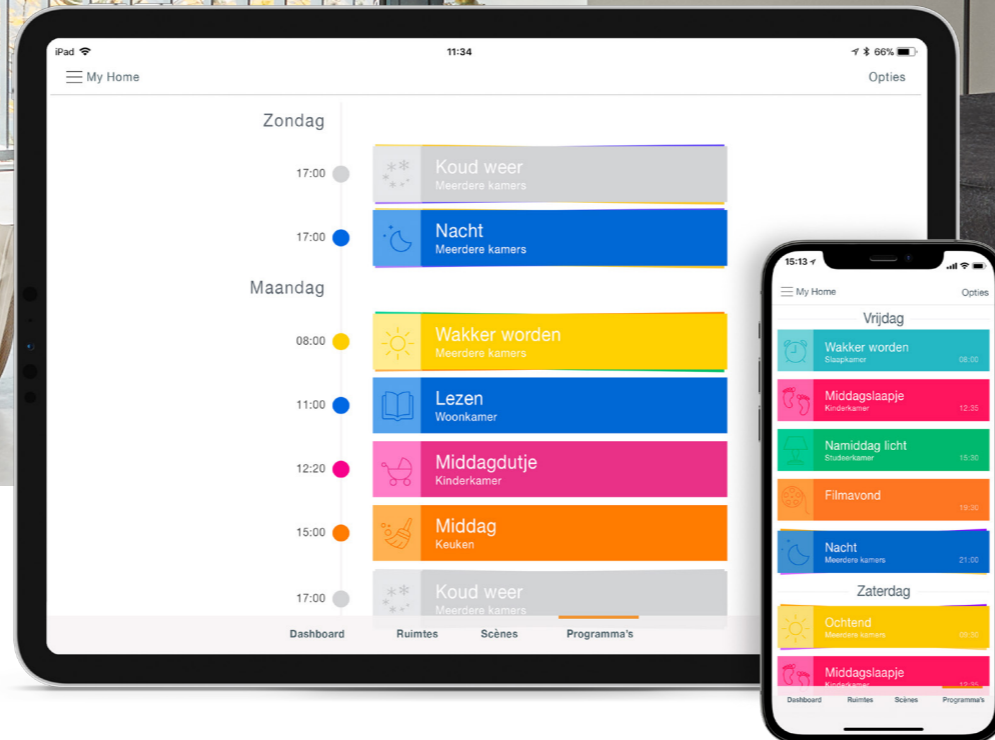

SMARTHOMEBEDIENING MET POWERVIEW® AUTOMATION

Met ons PowerView® Automation systeem kun je via de App of Remote instellen wanneer je Duette® Shades zichzelf automatisch openen, sluiten of aanpassen, elk moment van de dag en nacht. Zo geniet jij van perfect licht en optimale privacy, energiezuinigheid en maximaal comfort - automatisch geregeld met PowerView®. Of je nu thuis bent of niet.

Bovendien kun je je PowerView® Duette® Shades met je stem bedienen wanneer dit gekoppeld is aan je bestaande smarthomesysteem, zoals Google Assistant, Apple HomeKit, Amazon Alexa en meer.

ONTWORPEN MET HET OOG OP VEILIGHEID

Wij beschouwen kindveiligheid als onze hoogste prioriteit. Het vormt daarom een integraal onderdeel van onze ontwerpfilosofie. Van soepele handmatige bediening tot volledig gemotoriseerde systemen voor smarthomes, Luxaflex® biedt tal van innovatieve bedieningsystemen die zijn ontworpen met het oog op veiligheid, comfort en stijl.

LITERISE®

Het LiteRise® systeem is het toppunt van minimalisme, duw de Duette® Shades gewoon simpel omhoog of omlaag en ze blijven op precies de gewenste positie zitten.

SMARTCORD®

De bekroonde Luxaflex® SmartCord® bediening heeft een intrekbaar koord dat altijd even lang blijft wanneer je de Duette® Shades opent of sluit.

KETTINGBEVEILIGING

Deze kettingbediening is eenvoudig in gebruik. Als er kracht op de ketting wordt uitgeoefend, wordt de ontkoppelfunctie geactiveerd en komt de ketting veilig los. De ketting kan vervolgens weer eenvoudig op zijn plaats worden vastgeklit.