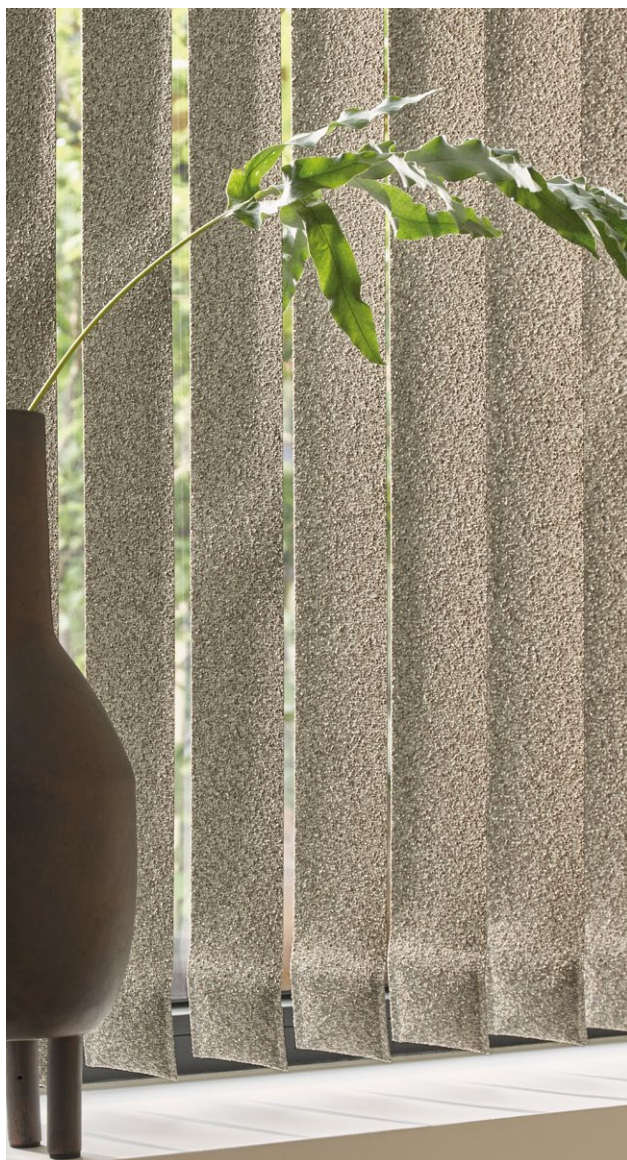

DESIGNOPTIES

Voor een ultramoderne look kies je voor de ingesealde bodemplaten, zodat geen verbindingsketting aan de onderzijde nodig is. Zo ogen de jaloezieën niet alleen strakker maar zijn ze bovendien ideaal voor ramen en deuren.