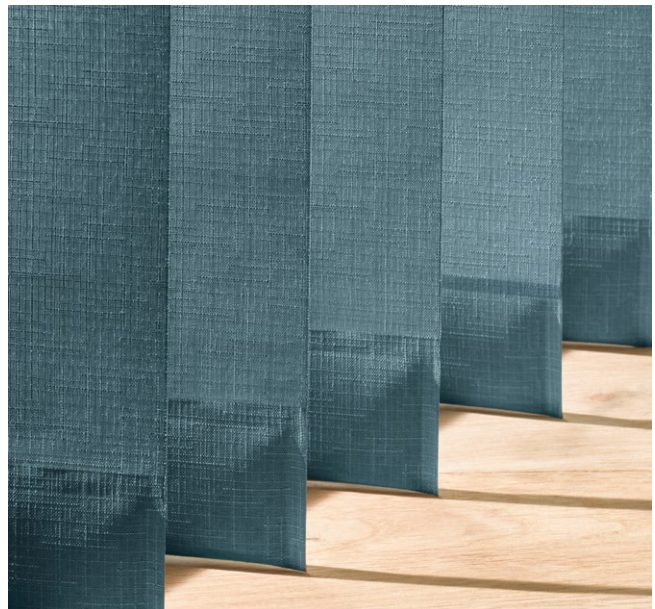

VERBETER DE AKOESTIEK VAN JE WONING

Geniet van meer rust en stilte met onze luxe geluiddempende stoffen Riff en Sedna. Deze zijn speciaal ontworpen om de akoestiek in je woning te verbeteren door omgevingsgeluid en nagalm te absorberen.