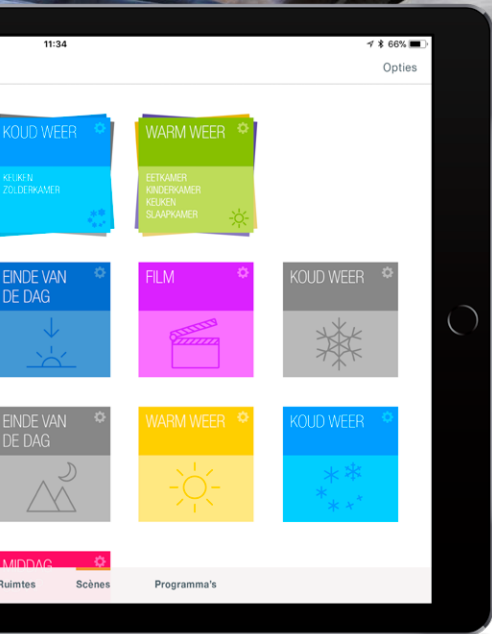

DESIGN XL

Deze nieuwe jaloeziën combineren modern design met een bovenrail en onderlat in contrasterende kleuren die kunnen worden gecombineerd met diverse trendy decoratieve banden. De bovenrail en onderlat zijn verkrijgbaar in wit, zilver of zwart. Decoratief voor grotere ramen.

POWerview® AUTOMATION

Ons bekroonde smarthomesysteem werkt onder andere met Apple Home Kit, Amazon Alexa, Google Home en Nest, maar ook als losse app of afstandsbediening. Gebruik het om je te helpen ontwakken, voor een veiliger gevoel of om een andere sfeer te creëren – geheel automatisch. Je kunt nu op je smartapparaat via een uiterst intuïtieve digitale interface je Luxaflex® Horizontale Jaloezieën bedienen. Dat is pas handig!