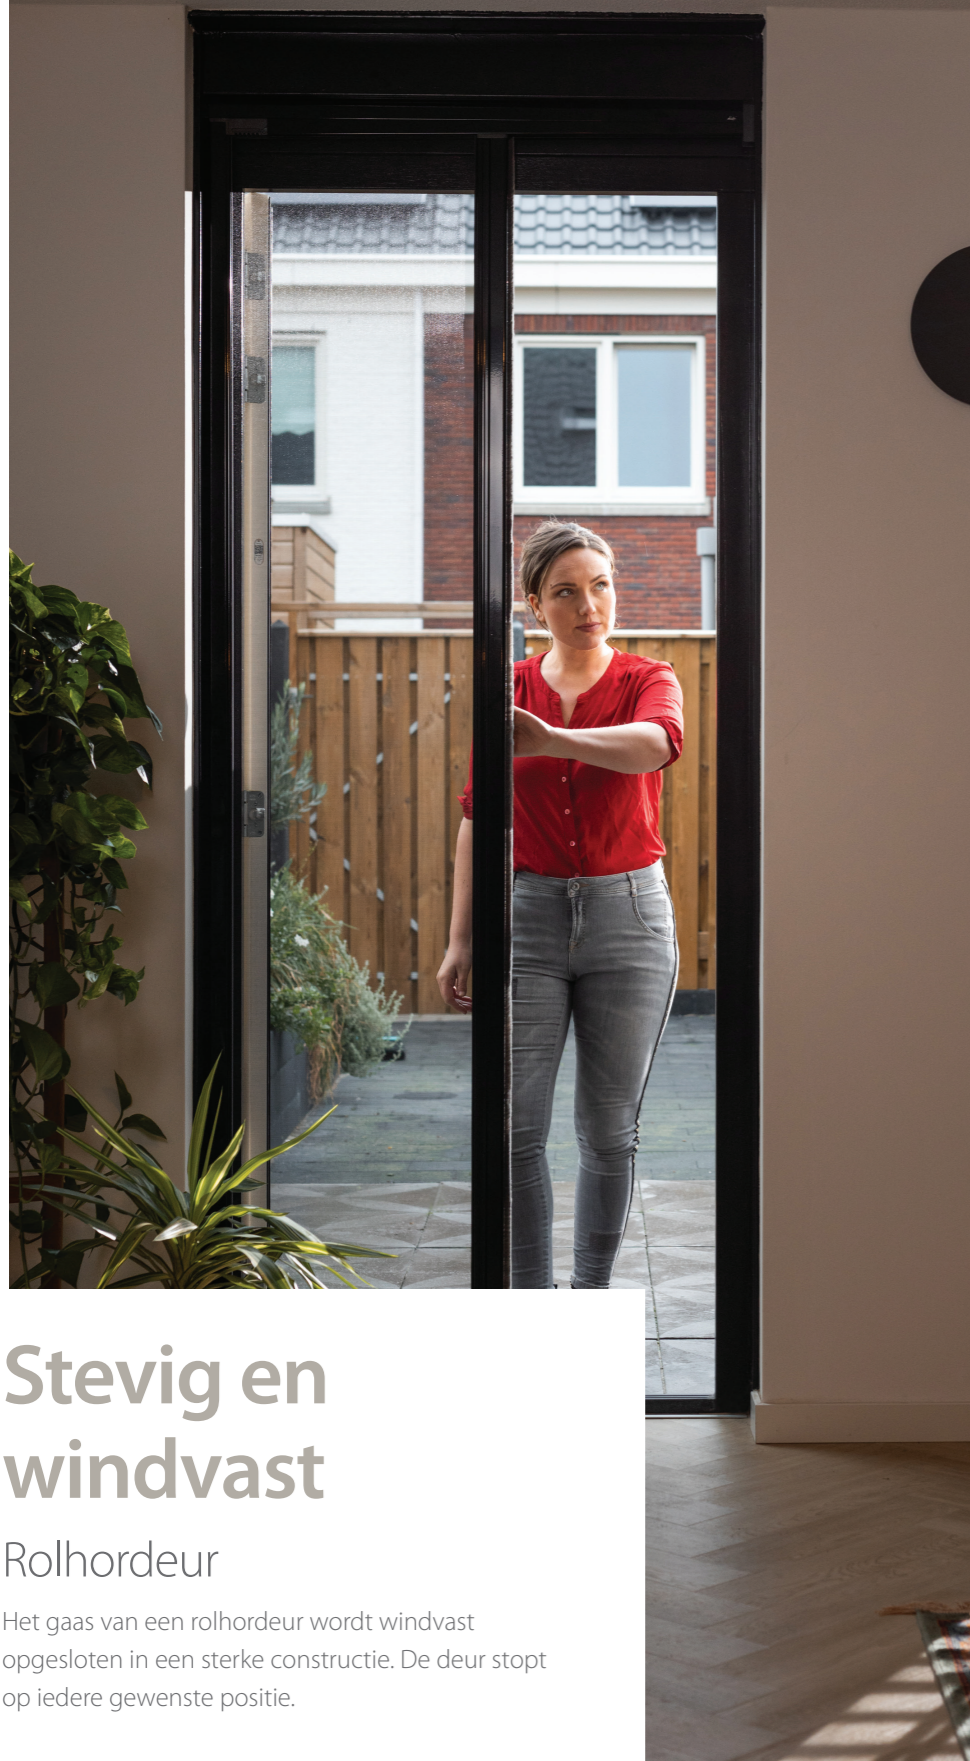

Stevig en windvast

Rolhordeur

Het gas van een rolhordeur wordt windvast opgesloten in een sterke constructie. De deur stopt op iedere gewenste positie.

Plissé hordeur

Bij een plissé hordeur wordt het gas niet opgerold, maar gevouwen. De treklijst blijft op elke gewenste stand staan en de ondergeleider is slechts 3 mm hoog. Een kind- en rolstoelvriendelijke oplossing.