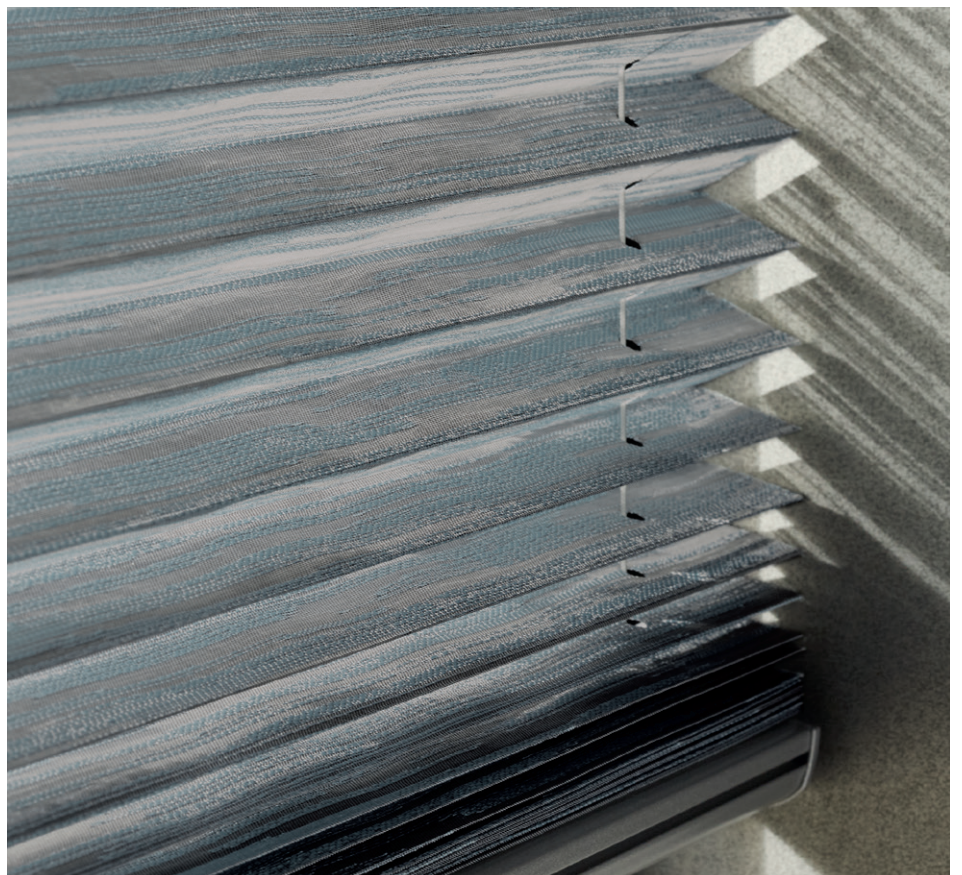

Plissé Shades

Decoratief voor elke raamvorm

Luxaflex®

Plissé Shades

Visuele veelzijdigheid

Luxaflex® is zich bewust van de eisen die aan een moderne woning en inrichting worden gesteld en hoe uniek deze kunnen zijn. De verscheidenheid aan raamvormen en uiteenlopende wensen op het gebied van lichtregeling en privacy, in combinatie met een persoonlijke stijl, spelen allemaal een rol bij de ontwikkeling van onze collectie Plissé Shades. Van fris en minimaal wit tot trendy ikatdesigns in sprekende kleuren; met onze Plissé Shades creëer je zowel een discrete en verfijnde achtergrond als een opvallend element in je interieur.

NIEUW Melby screenstof

Onze nieuwe 20 mm Melby screenstof is zowel praktisch als mooi. De stof weert insecten en zorgt voor maximaal zicht naar buiten.

Melby screenstof - Dakraamhor

Een Luxaflex® Dakraam Plissé Shade gemaakt met Melby screenstof wordt (op de dag) gemonteerd in een slank profiel. De stof kan ook worden gecombineerd met een 20 mm Plissé Shade of 25 mm Duette® Shade stof.

Voordelen

- Frisse lucht voor een comfortabeler huis
- Je huis blijft koeler in de zomer
- Ideaal voor slaapkamers
- Eenvoudig te onderhouden en schoon te maken

FrameFix™

Ons FrameFix™ systeem voor 20 mm Plissé Shades plaats je met een magnetisch frame moeiteloos in het kozijn zonder te boren. Ideaal voor kunststof- en aluminium kozijnen en draai-kiepramen. FrameFix™ verwijder je eenvoudig voor bijvoorbeeld het schoonmaken van de ramen. Het is tevens leverbaar in een Top Down / Bottom Up bediening voor een optimale lichtbeheersing.