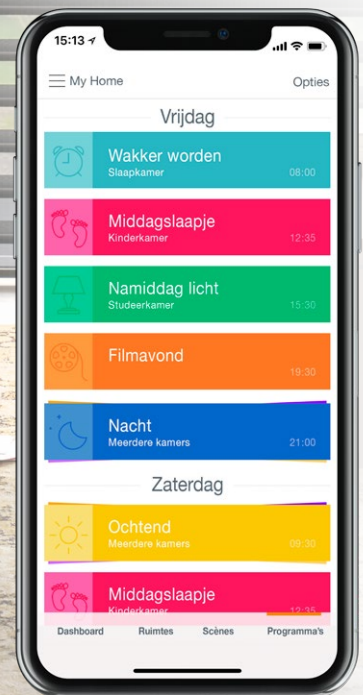

# PowerView® Automation

Smart shades that simplify your life

Lichtregulering, energie-efficiëntie, gemak-  
welkom bij PowerView® Automation

## **Flexibele programmering**

Met de PowerView® App kun je gepersonaliseerde scènes creëren zodat de raamdecoratie beweegt naar de door jou ingestelde posities, op elk moment van de dag. Zonder dat je nog iets hoeft te doen. Van één enkel raam tot alle ramen in het hele huis.