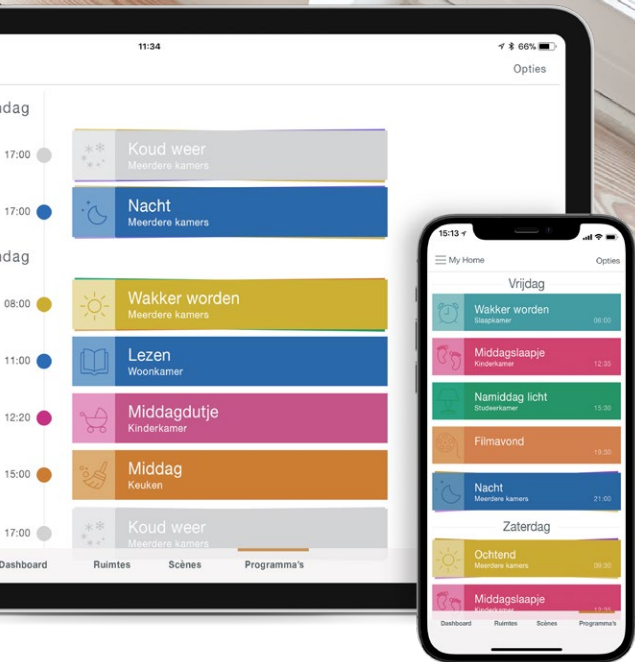

LITERISE®

Het volledig koordloze LiteRise® systeem maakt het bedienen eenvoudig. Gewoon het rolgordijn omhoog en omlaag bewegen met de onderlat. Het ontwerp zorgt ervoor dat de rolgordijnen op elke gewenste positie blijven hangen.

SOFTRAISE®

Trek de onderlat omlaag tot de gewenste hoogte en het rolgordijn blijft in positie. Om het rolgordijn omhoog te laten, trek je zachtjes aan de onderlat en het rolgordijn rolt automatisch op.