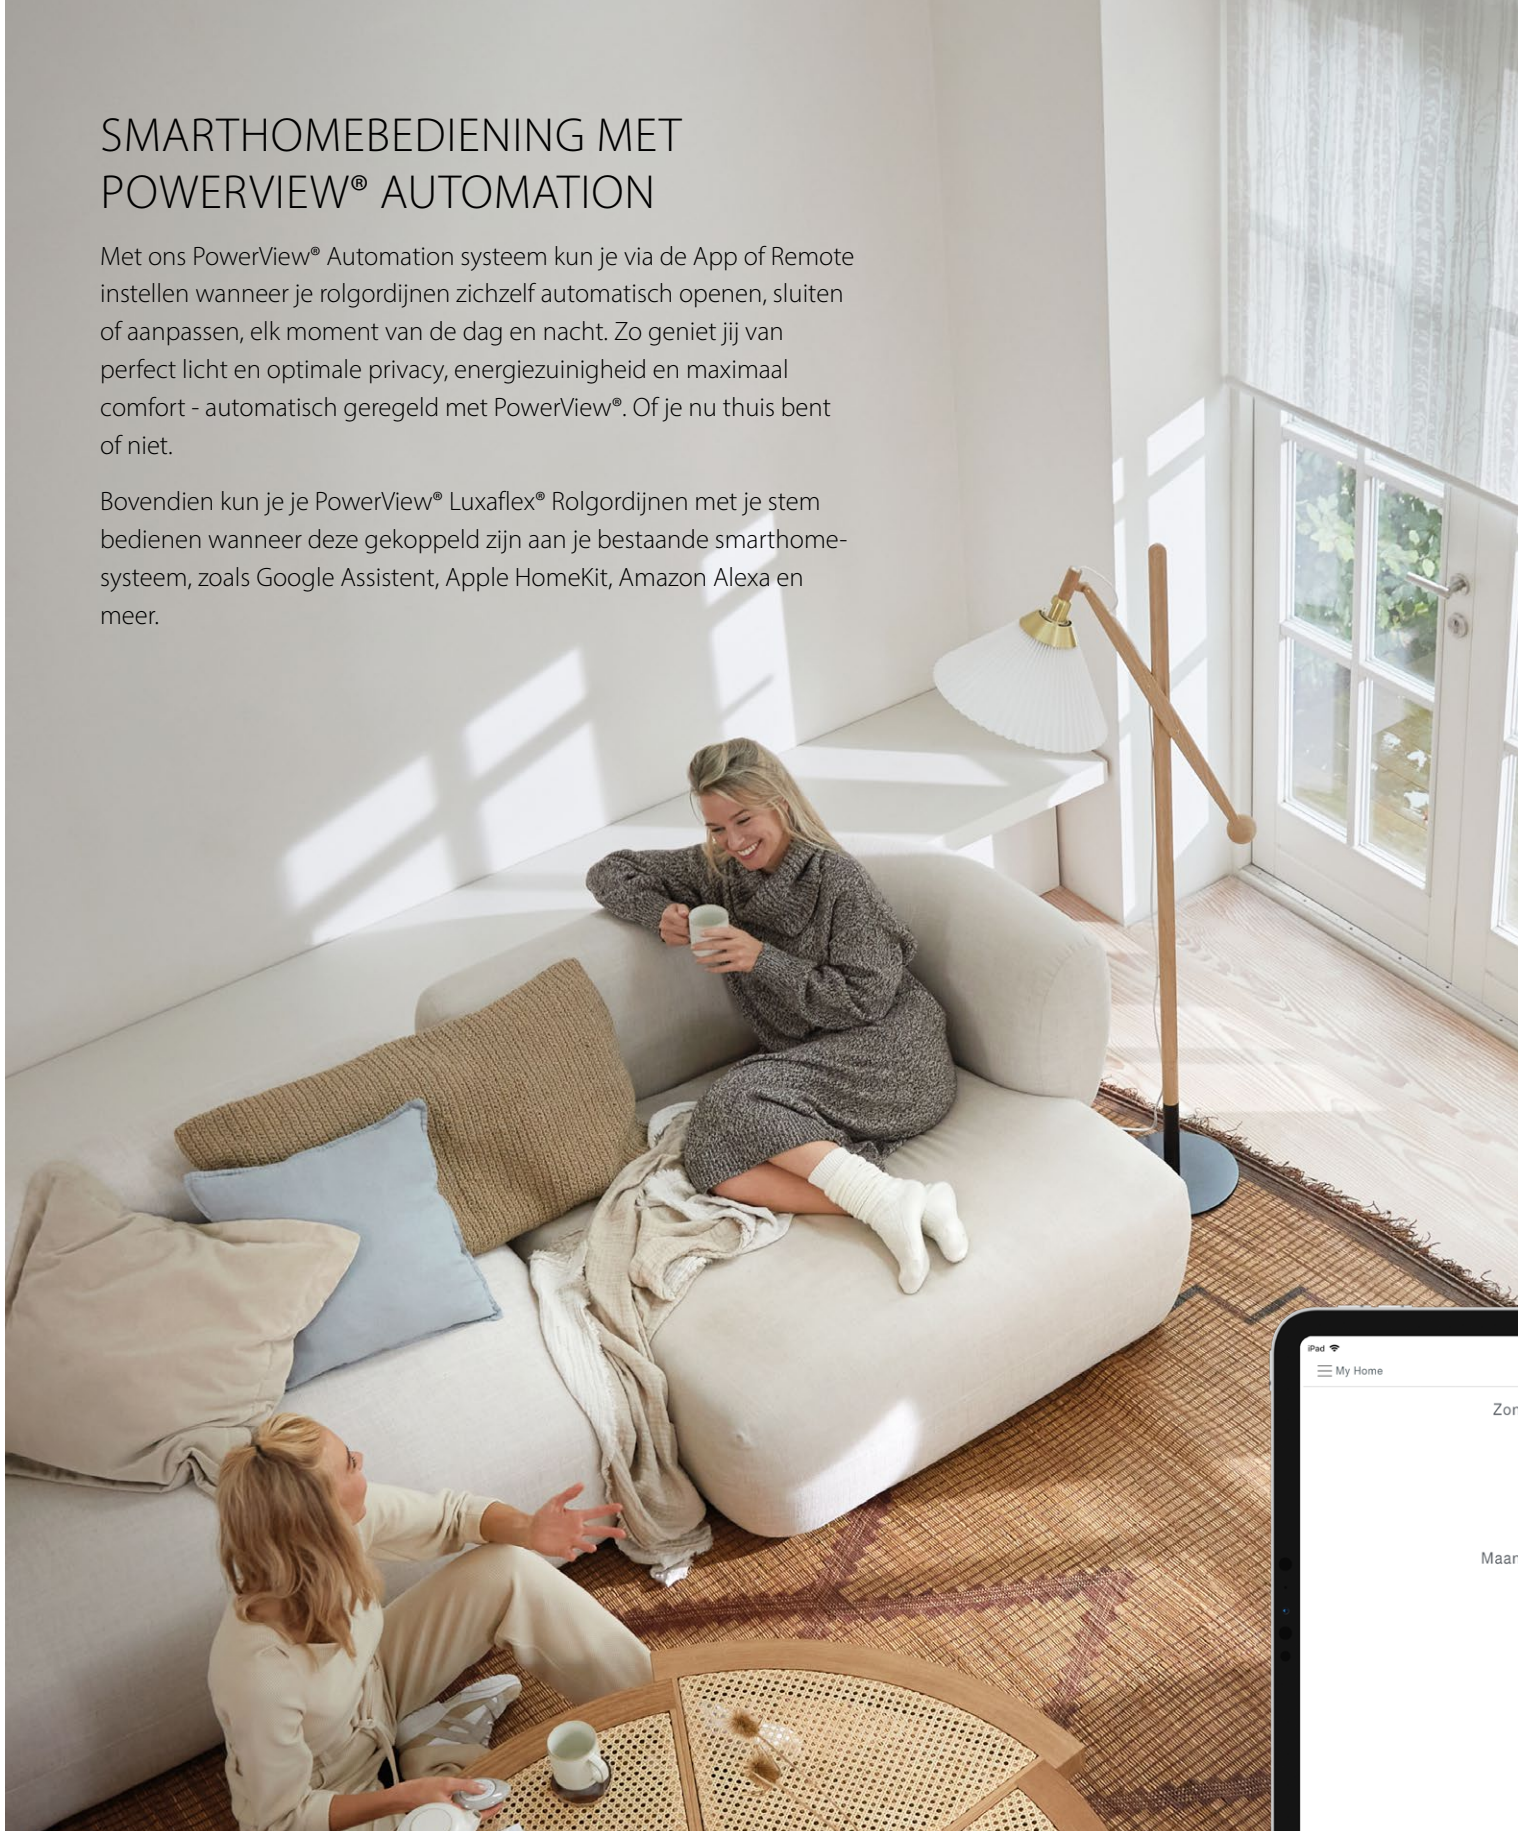

SMARTHOMEBEDIENING MET POWerview® AUTOMATION

Met ons PowerView® Automation systeem kun je via de App of Remote instellen wanneer je rolgordijnen zichzelf automatisch openen, sluiten of aanpassen, elk moment van de dag en nacht. Zo geniet jij van perfect licht en optimale privacy, energiezuinigheid en maximaal comfort - automatisch geregeld met PowerView®. Of je nu thuis bent of niet.

Bovendien kun je je PowerView® Luxaflex® Rolgordijnen met je stem bedienen wanneer deze gekoppeld zijn aan je bestaande smarthome-systeem, zoals Google Assistent, Apple HomeKit, Amazon Alexa en meer.