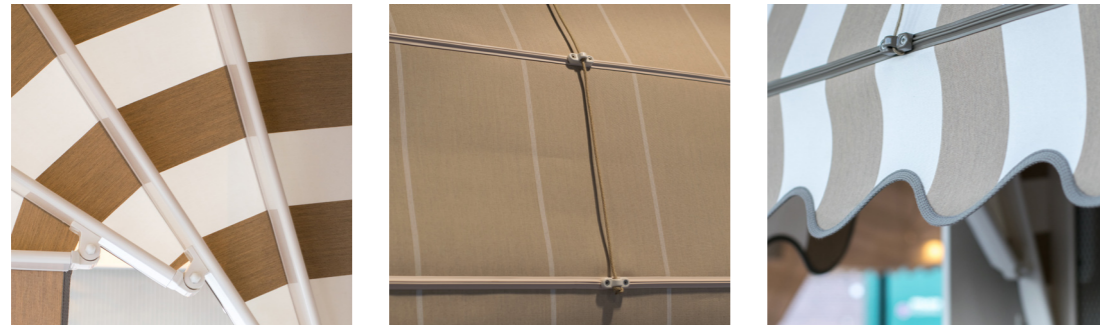

LUXAFLEX® MARKIEZEN

- Maximale breedte 500 cm.
- Maximale uitval 140 cm.
- Hoogte volant 15 cm.
- Volant leverbaar in rechte en geschulpte variant.
- Leverbaar met de Luxaflex® Outdoor Collection.
- Leverbaar als petmodel (zie foto pagina 2) voor grotere doorloophoogte.
- Standaard uitgevoerd met koordbediening inclusief koordkikker, optioneel met elektrische bediening.
- Leverbaar met zonnepaneel.
- Leverbaar met Markies-IN, een prachtige beschermhoes in de stijl van het markies.