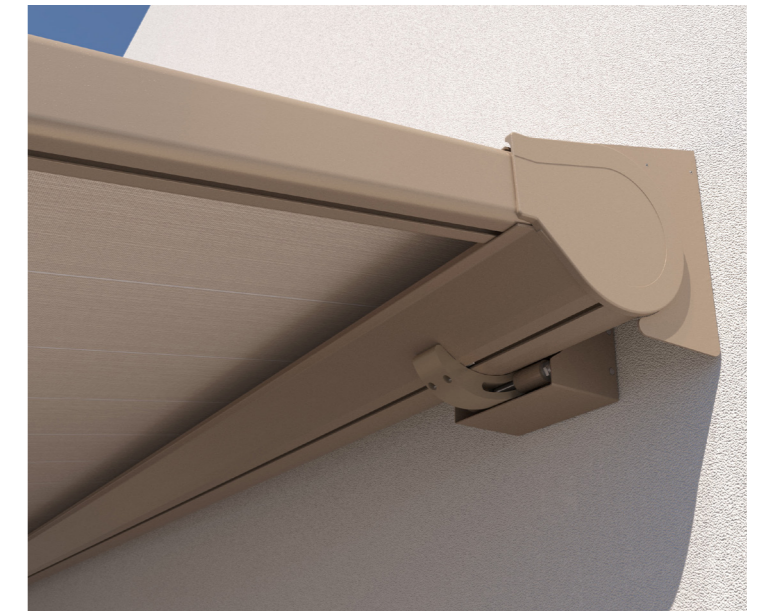

Serrezonwering

Comfortabel buiten wonen

Luxaflex®

Luxaflex® Serrezonwering Een stijlvol warmte- en licht- reducerend schild

Voor serres, terrassen, glazen daken en lichtkoepels heeft Luxaflex® speciale zonwering ontwikkeld. Luxaflex® Serrezonwering vormt als het ware een warmte- en lichtreducerend schild boven de ruimte. Zo blijft je huis koel en kun je optimaal genieten van je serre of terras.

Luxaflex® Serrezonwering:

- Houdt je serre en huis koel.
- Is op ieder serredak te monteren.
- Heeft een fraai, solide en uniek ontwerp.
- Is gedeeltelijk vrijstaand te monteren (Tecto Pergo™).
- Is te verkrijgen met een grote keuze doeken uit de Luxaflex® Outdoor Collection.

Het doek is standaard voorzien van een rits die zorgt voor een windvaste oplossing met mooi strak doekgedrag en geen hinderlijke lichtkier tussen het doek en de zijgeleiding.

Tecto Serra™

Breedte max.	600 cm, onbeperkt koppelbaar
Uitval max.	500 cm
Oppervlakte max.	30 m ² per schermdeel

Het fraaie, solide en unieke frame wordt gecombineerd met een ruime keuze doeken uit de Luxaflex® Outdoor Collection. Het doek is standaard voorzien van een rits die zorgt

voor een windvaste oplossing met mooi strak doekgedrag en geen hinderlijke lichtkier tussen het doek en de zijgeleiding.