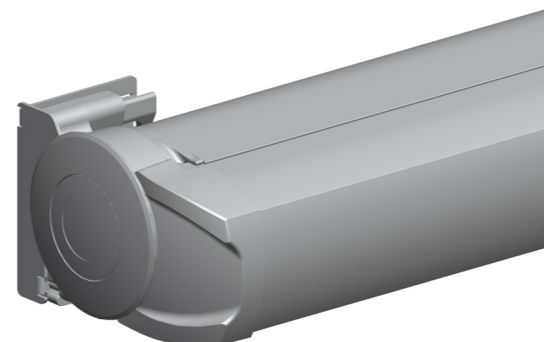

## BESCHERMT TEGEN WARMTE EN LICHT

Onze terraszonwering is geschikt voor smalle en brede gevels. Natuurlijk zorgen we voor een ongehinderde doorloop onder het scherm. Terraszonwering zorgt niet alleen voor een welkome schaduw op het terras, maar beschermt ook tegen warmte en licht in je woning. Luxaflex® Terraszonwering biedt een uitgebreide keuze aan mogelijkheden, modellen, uitvoering en montage.

## SMART CHOICE NXT

Smart Choice NXT is een scherp geprijsde, zeer functionele terraszonwering. De mooie vorm van de cassette en voorlijst maken de Smart Choice NXT geschikt voor elk woningtype. De Smart Choice NXT komt niet alleen boven het terras goed tot zijn recht, maar ook op balkons of juist boven grote ramen. Dit allemaal door de slim ontworpen, volledig gesloten cassette en de mogelijkheid tot eenvoudige wand- en plafondmontage. De Smart Choice NXT is leverbaar tot 550 cm breedte en 300 cm uitval. Om de prijs van dit terrascherm scherp te houden, bieden we keuze uit een selectie profielkleuren en eigentijdse acryldoeken.

## NOVA SHADE

De elegante Nova Shade past door zijn slanke vormgeving heel goed bij zowel moderne als klassieke woningen. Het heeft een volledig gesloten cassettesysteem en is optioneel leverbaar met ledverlichting en een afdekkap.