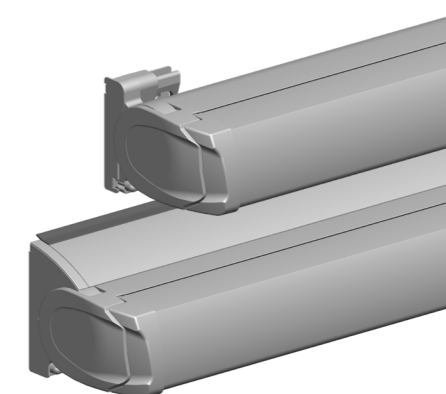

PERSOONLIJKE SMAAK

Maak de lange zomeravonden nog comfortabeler met de geïntegreerde ledverlichting (optioneel) in de sterke armen én voorlijst. De Nova Shade is leverbaar tot 600 cm breedte en 400 cm uitval.