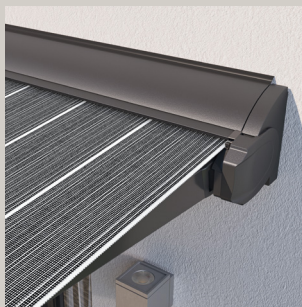

Gegarandeerd vakmanschap

Bekwame vakmensen vervaardigen je op maat gemaakte product met zorg en aandacht voor detail.