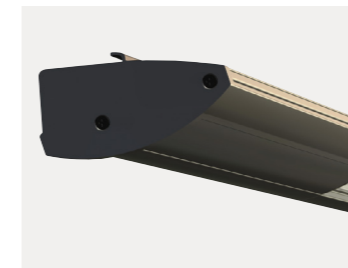

BEDIENINGEN

POWERRAIL VERLICHTING Verleng je zomeravonden met sfeervolle, energiezuinige en dimbare ledverlichting.

ELEKTRISCHE BEDIENING Alle zonwering van Luxaflex® Outdoor wordt standaard uitgevoerd met Somfy IO motor.

ZON- EN WINDAUTOMAAT Bedien je zonwering volautomatisch, inspeland op actuele weersomstandigheden. Bij zon gaat het zonnescherm vanzelf uit en bij te veel wind rolt het automatisch op.