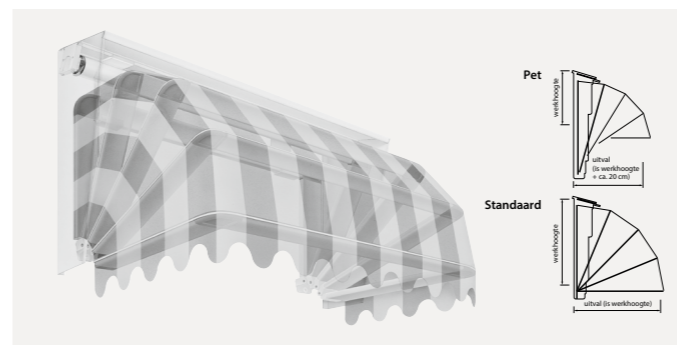

Vensterzonwering

Sfeervolle buitenzonwering voor een aangenaam woonklimaat

Luxaflex®

VRIJ UITZICHT

Vensterzonwering beschermt je interieur tegen zonnestraling en is bij uitstek geschikt voor toepassingen op ramen aan de straatzijde, voortuinen, balkons of situaties waar een grotere doorloophoogte wenselijk is. Luxaflex® Outdoor Vensterzonwering:

Carré 95 De Carré is een uiterst veelzijdige vensterzonwering en maakt vele toepassingsvormen mogelijk. Dit vanwege de diversiteit aan armconstructies en de vele bedieningsmogelijkheden. Dit uitvalscherm staat dan ook voor gedegen maatwerk. Dankzij de vierkante kap met een volledig sluitende voorlijst worden het doek en het mechanisme perfect beschermd. De Carré 95 is vanwege al deze voordelen één van de meest toegepaste zonweringsproducten in de utiliteitsbouw.

- Leverbaar met diverse typen armen zoals; extra windvast en duplex.
- Maximale breedte van 450 cm en met een maximale uitval van 200 cm (afhankelijk van gekozen armsysteem).
- Ook beschikbaar met speciale balkonhoek arm.

- Zonder meerprijs leverbaar als uitvoering met variabele steunen, zodat de Clip Venster flexibel toepasbaar is bij montage op zowel gevel, kozijn als tegen het plafond.
- Tot maar liefst 700 cm breed uit één stuk zonder doekspleet.